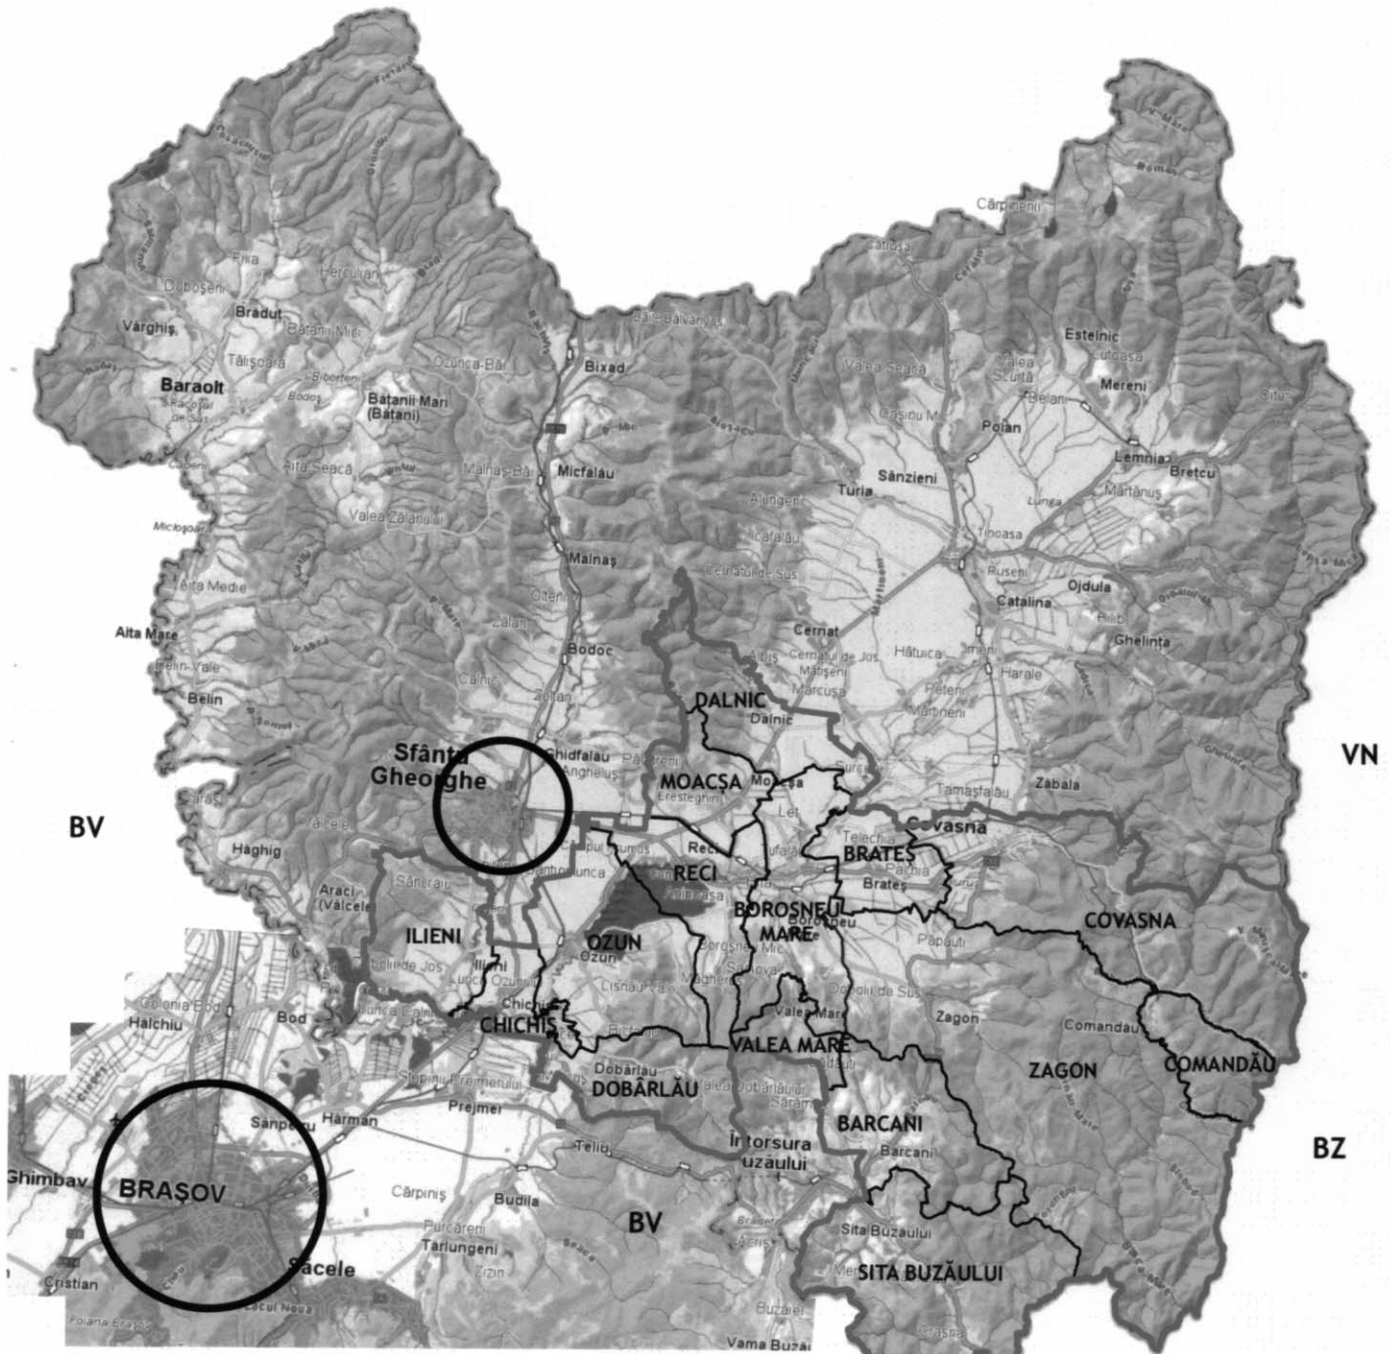

## Anexa 5

Hartă administrativă și geografică a teritoriului

Anexa 5

Harta administrativă și geografică a teritoriului  
Grupul de Acțiune Locală "PROGRESSIO"

Legendă

- Drum național
- Drum județean
- Drum comunal
- Cale ferată
- Râuri
- Limită comună
- Limită teritoriu GAL PROGRESSIO
- Limită județ
- Municipiul Brașov, Sfântu Gheorghe
- BV, BZ, VN** Județe vecine